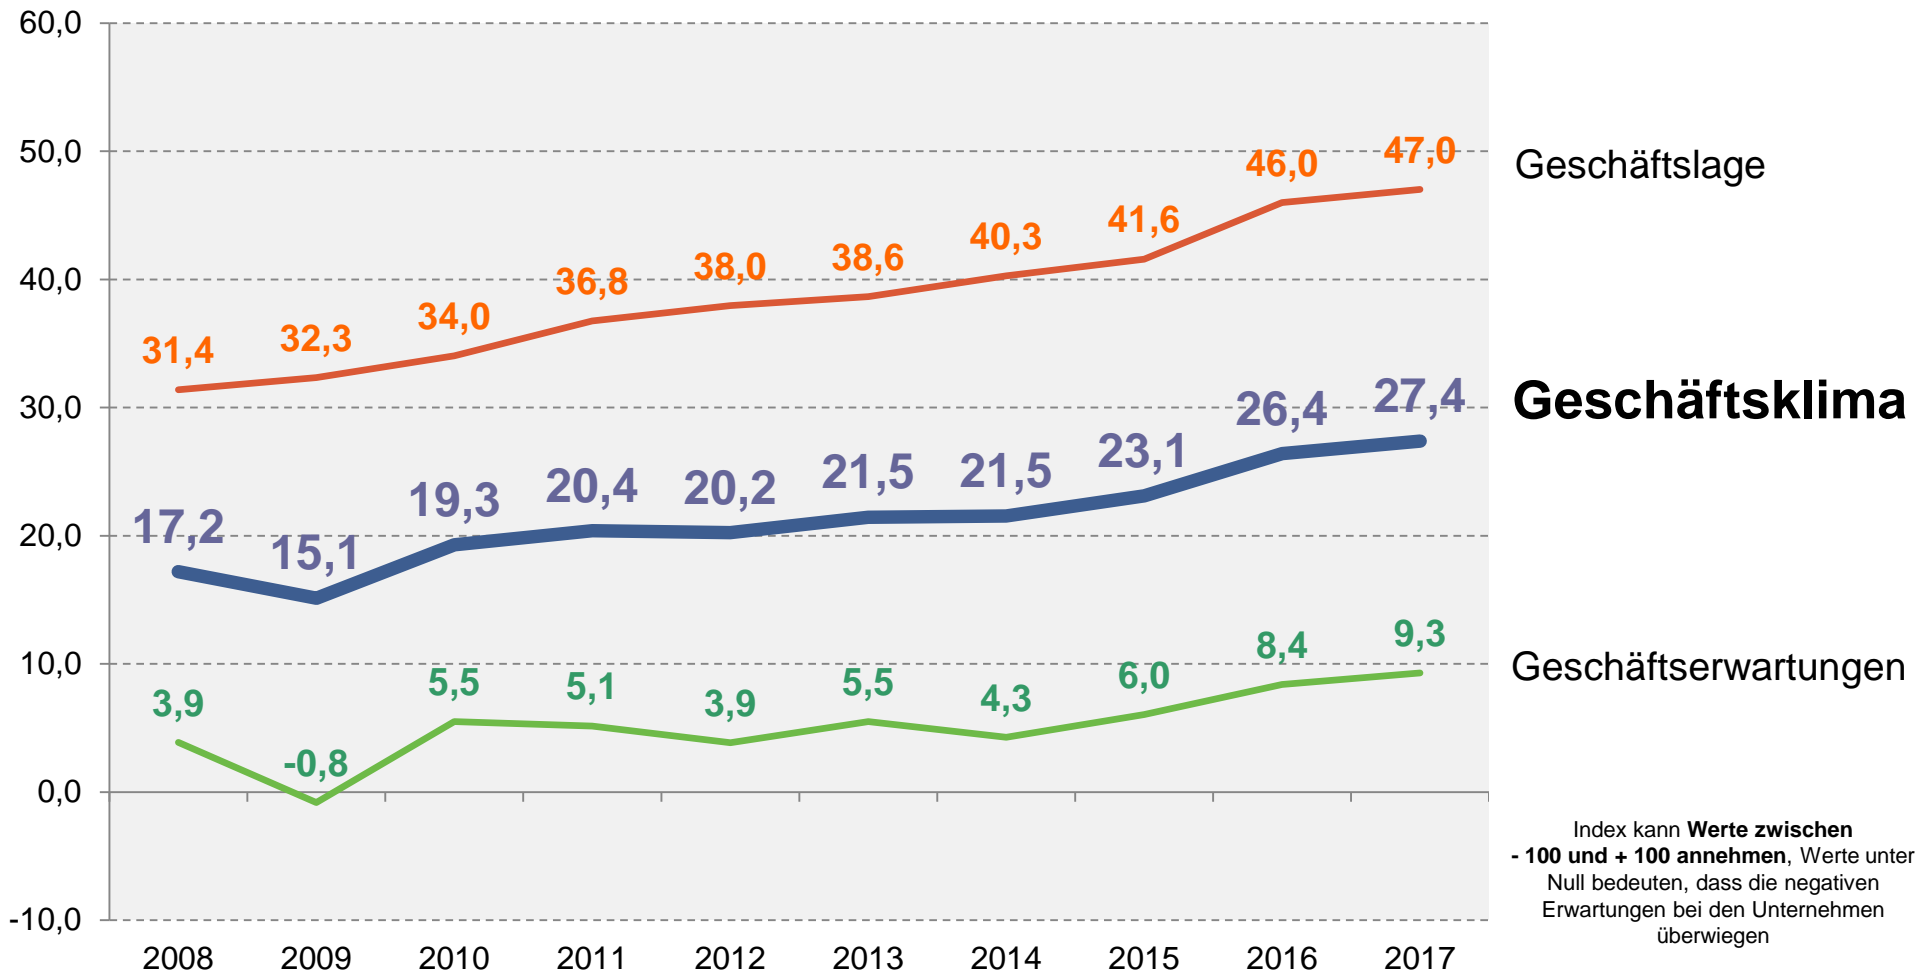

Geschäftsklima der Wohnungswirtschaft in Deutschland

GdW-Geschäftsklimaindex

sowie GdW-Geschäftslageindex, GdW-Geschäftserwartungsindex

Geschäftslage

Geschäftsklima

Geschäftserwartungen

Index kann Werte zwischen - 100 und + 100 annehmen, Werte unter Null bedeuten, dass die negativen Erwartungen bei den Unternehmen überwiegen