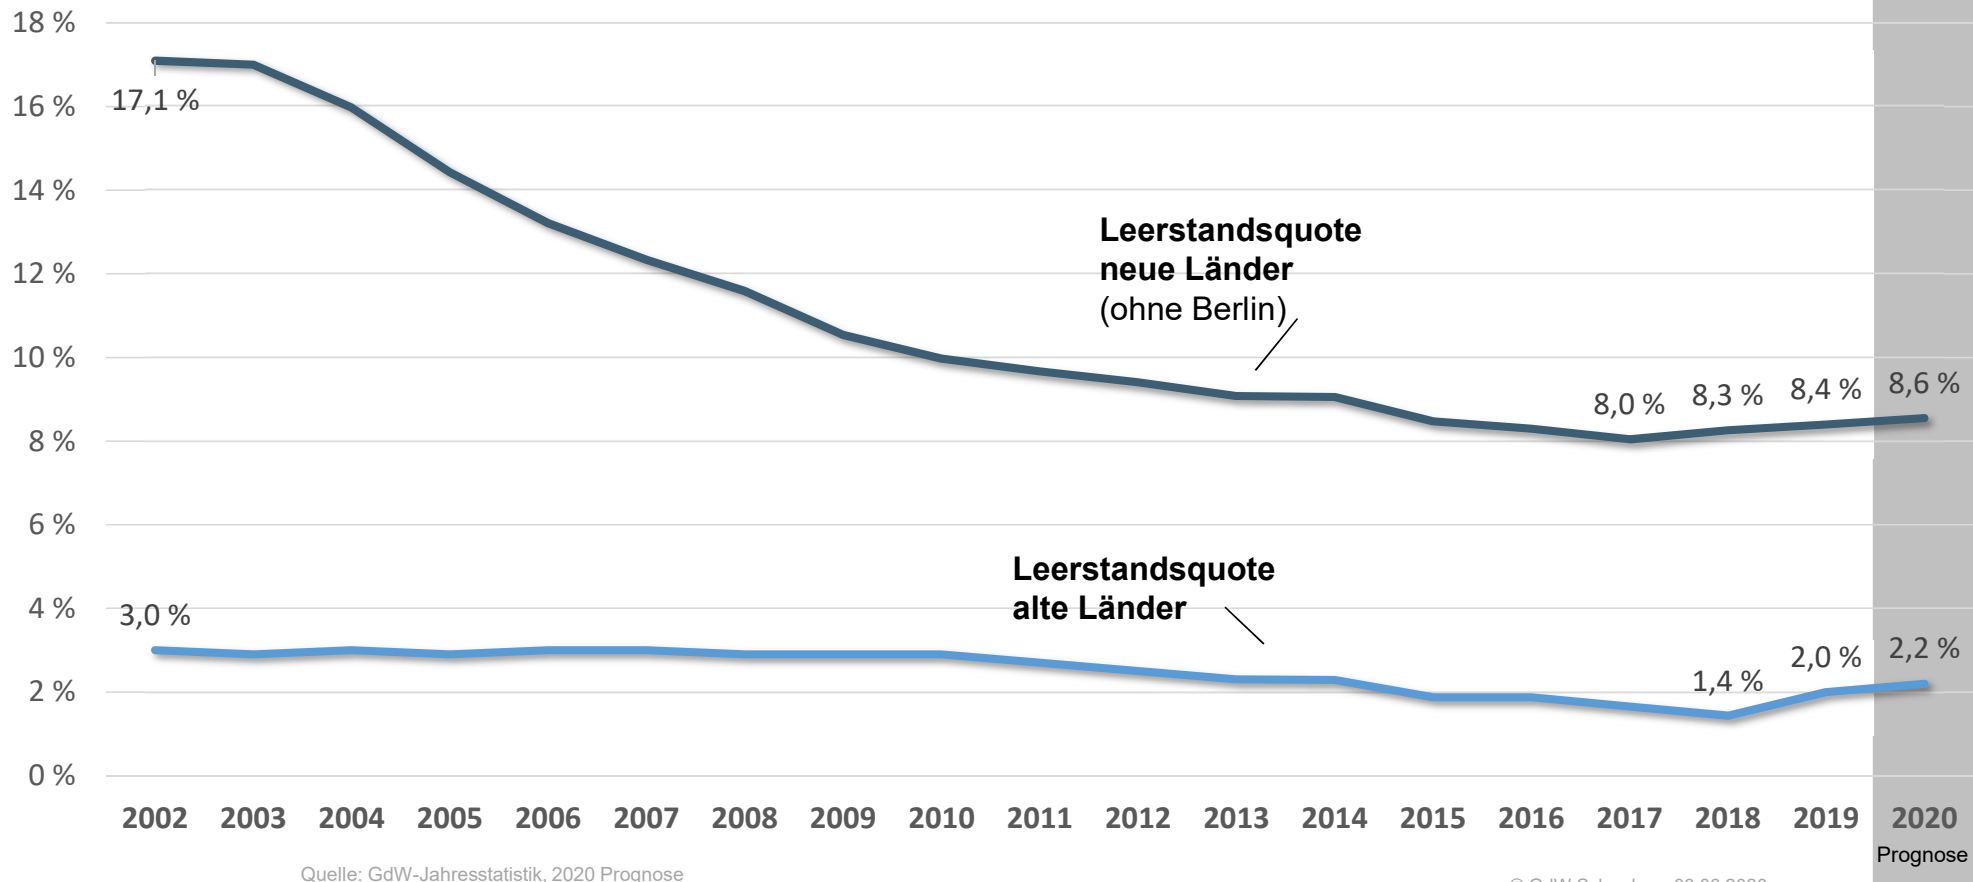

Wohnungsleerstand in Ost und West 2002 - 2020

Leer stehende Wohnungen bezogen auf den insgesamt bewirtschafteten Wohnungsbestand der GdW-Unternehmen

Leerstandsquote in %

Quelle: GdW-Jahresstatistik, 2020 Prognose